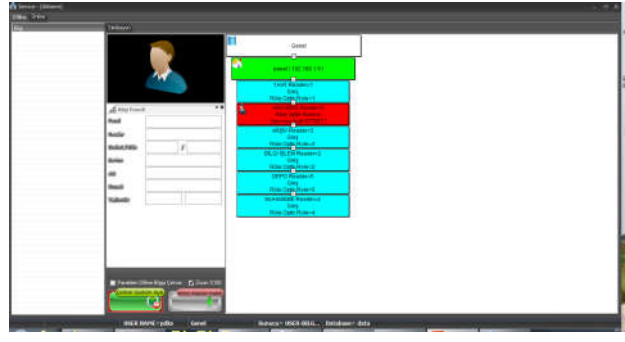

PROPASS ACCESS KONTROL YAZILIMI

Ana Sayfa

Personel Kayıt Ekranı

Raporlama Ekranı

Online İzleme Ekranı

TEKNİK ÖZELLİKLER

Program Alt Yapısı	MS SQL /MY SQL
ÇALIŞMA TİPİ	ONLINE/OFLİNE
RAPORLAMA	ARAYÜZ RAPORLAMA/EXCEL/WORD /PDF AKTARIM
İÇ VE DIŞA AKTARIM	EXCEL ŞABLON İLE
GERİYE DÖNÜK KAYIT KAPASİTESİ	10 YILA KADAR
KISITLAMA ÖZELLİKLERİ	GÜNLÜK GEÇİŞ/İKİ TARİH ARASI /KONTOR/SAAT ARALIĞI/KAPI KAPI/GRUP GRUP KISITLAMA
KULLANICI ARAYÜZÜ	TAMAMI TÜRKÇE
KULLANICI YETKİLENDİRME	ŞİFRE İLE KORUMA ALTINA ALINABİLİR.
CİHAZ DESTEĞİ	128 ADETE KADAR PANEL BAĞLANTI DESTEĞİ
İZLEME EKRANI	ONLINE İZLEME EKRANI İLE ANLIK GEÇİŞLER GÖRÜLEBİLİR.
KAPI DURUM İZLEME	HARİTALANDIRMA İLE KAPI AÇIK /KAPALI DURUM TAKİBİ YAPILABİLİR.
İŞLETİM SİSTEMİ	WIN 7 /WIN 8 /WIN 10 /SERVER 2008 VE ÜZERİ ÇALIŞABİLME